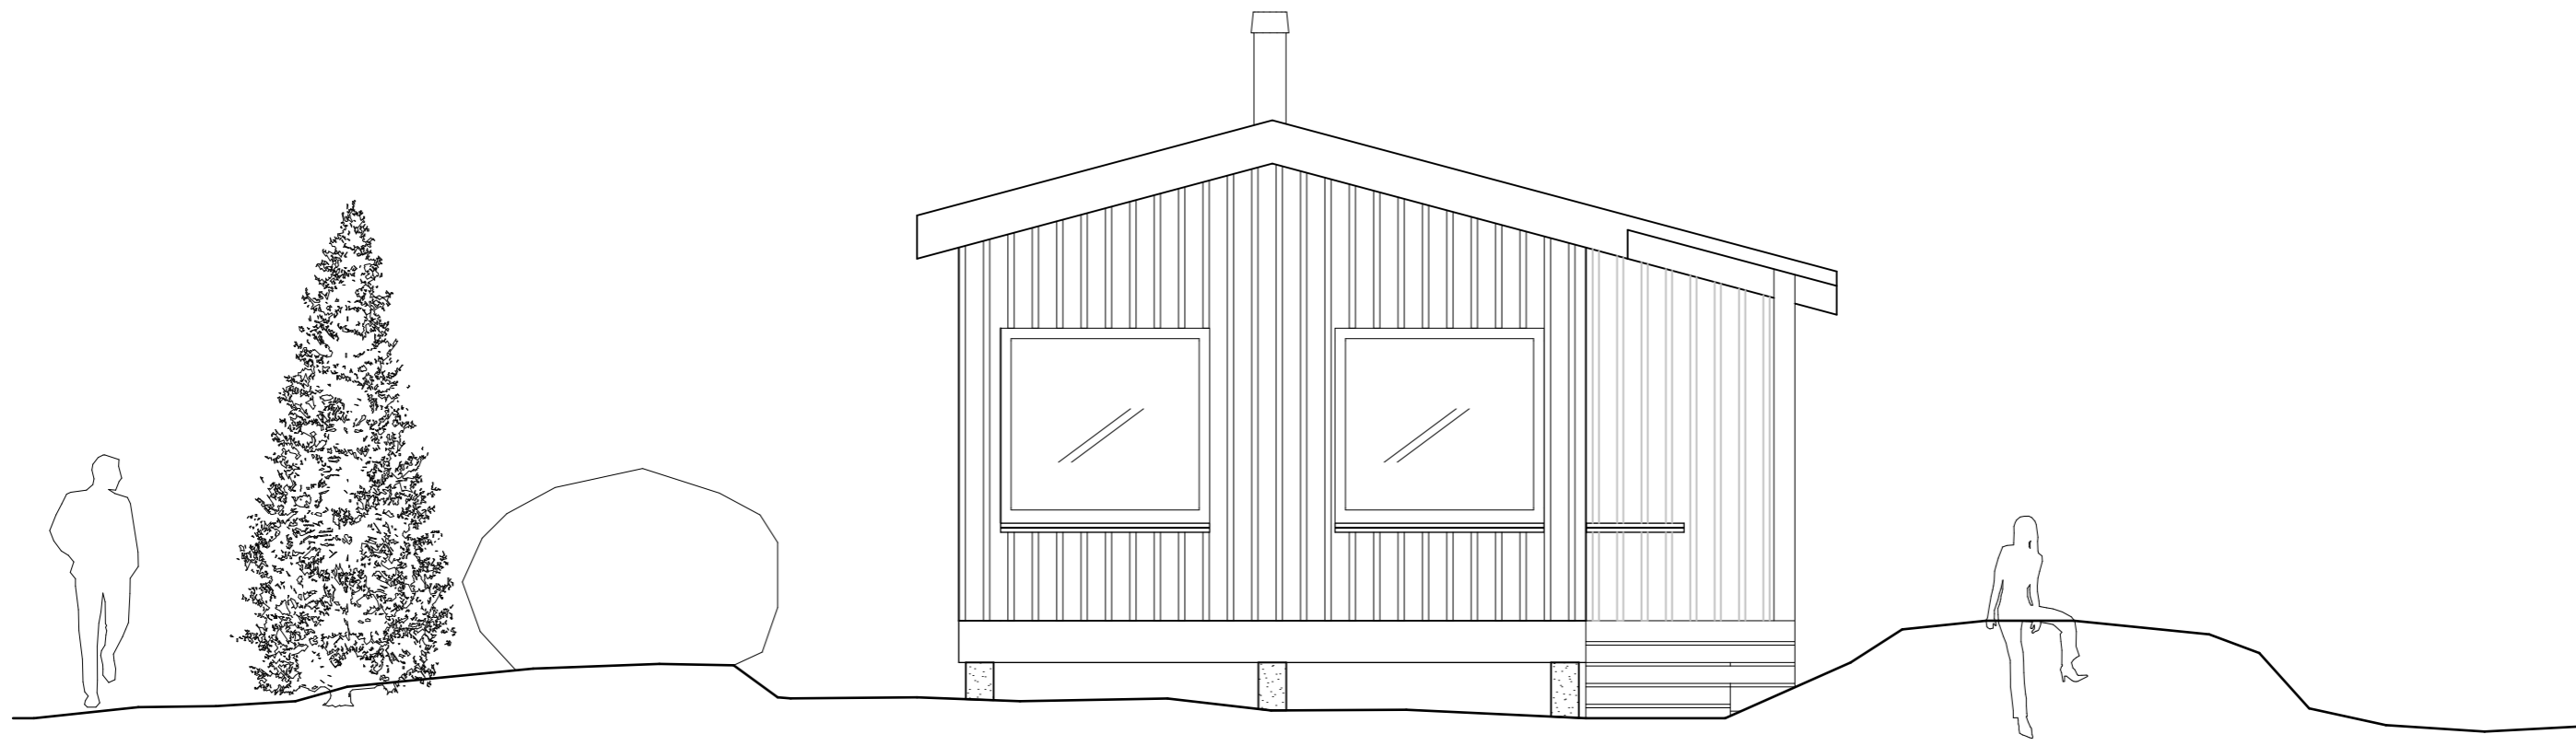

BYGGNADSAREA: 30 Kvm

PLAN

1:50

SKALA 1:50

BYGGLOV	SKURUPARKEN 73:10
ElinderSten	Plan
	RITN. NR: A-40.1-100
	SKALA: 1:50
ANSVARIG: Martin Hedenström Ljung	DATUM: 2020-03-01
RITAD AV: Martin Hedenström Ljung	REV: 2020-03-24

#Contact Company | P:121+0001 Skuruparken10 Ritningar\Architect\Skuruparken_AC21_20200324_mindre_dörr_skärmtak.pln | Sektioner | 2020-03-24 @ 15:43

SEKTION A-A

1:50

BYGGLOV		SKURUPARKEN 73:10	
ElinderSten		Sektioner	
		RITN. NR:	A-40.2-100
		SKALA:	1:50
ANSVARIG:	Martin Hedenström Ljung	DATUM:	2020-03-01
RITAD AV:	Martin Hedenström Ljung	REV:	2020-03-24

FASAD MOT SÖDER

1:50

FASAD MOT ÖSTER

1:50

SKALA 1:50

BYGGLOV		SKURUPARKEN 73:10	
ElinderSten		Fasader Söder Öster	
		RITN. NR:	A-40.3-100
		SKALA:	1:50
ANSVARIG:	Martin Hedenström Ljung	DATUM:	2020-03-01
RITAD AV:	Martin Hedenström Ljung	REV:	2020-03-24