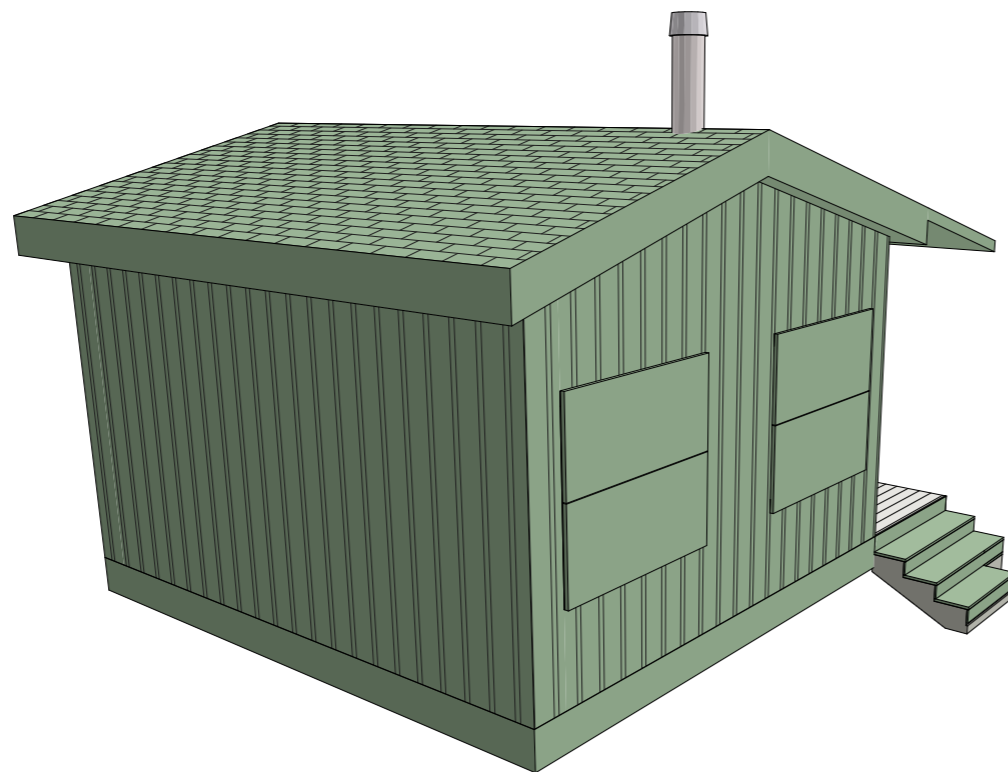

Vy från väster med uppfällda fönsterluckor