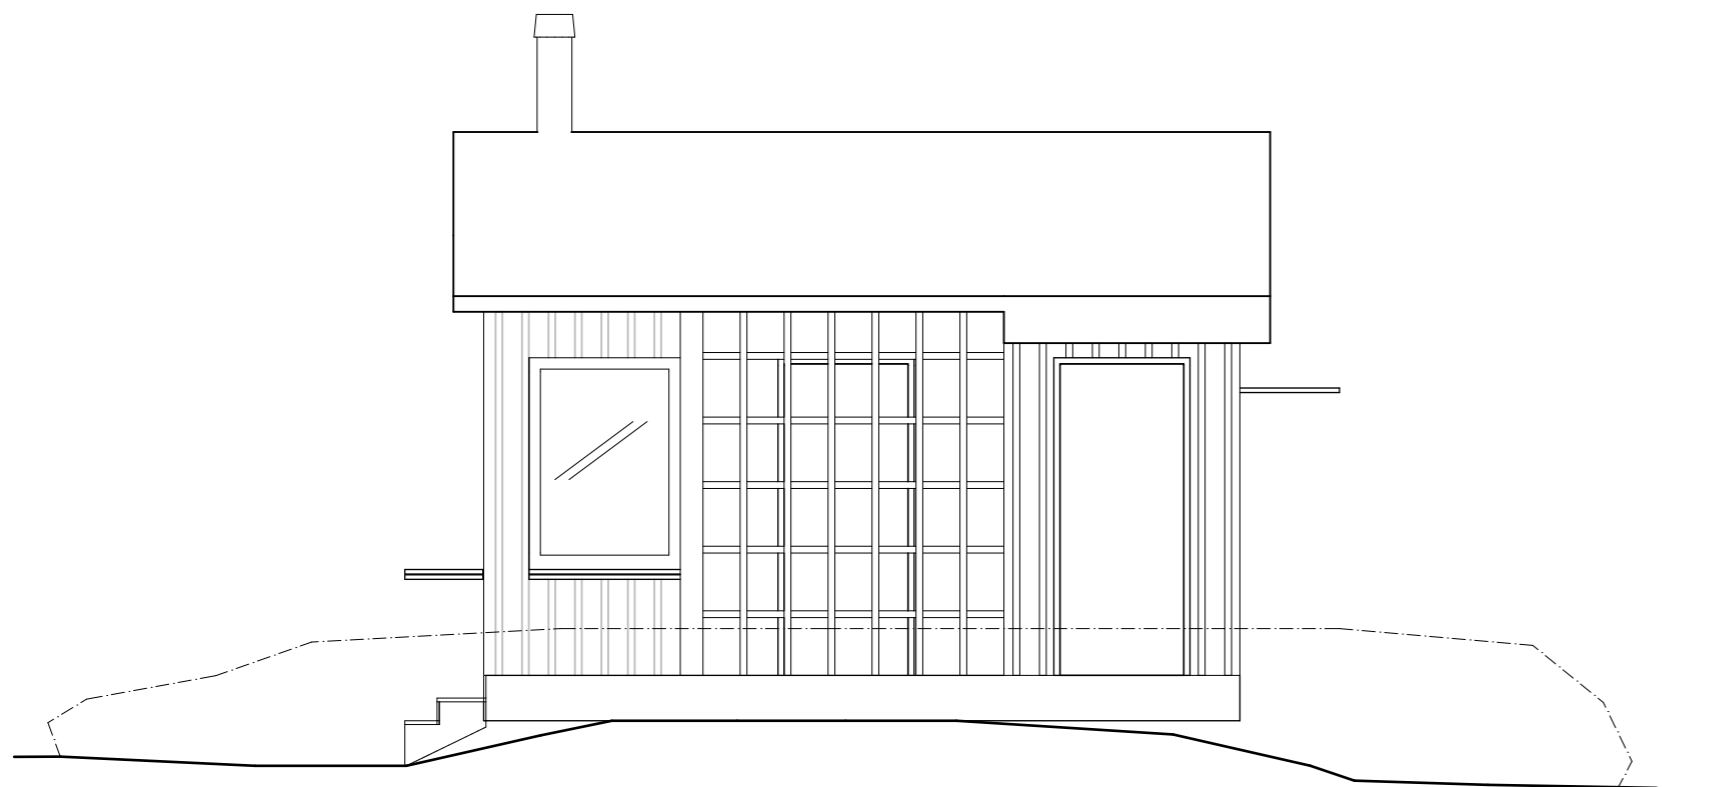

BYGGNADSAREA: 30 Kvm

PLAN

1:50

SKALA 1:50

BYGGLOV	SKURUPARKEN 73:10
ElinderSten	Plan
	RITN. NR: A-40.1-100
	SKALA: 1:50
ANSVARIG: Martin Hedenström Ljung	DATUM: 2020-03-01
RITAD AV: Martin Hedenström Ljung	REV: 2020-03-24

#Contact Company | P:121+0001 Skuruparken10 Ritningar\Architect\Skuruparken_AC21_20200324_mindre_dörr_skärmtak.pln | Sektioner | 2020-03-24 @ 15:43

SEKTION A-A

1:50

BYGGLOV		SKURUPARKEN 73:10	
ElinderSten		Sektioner	
		RITN. NR:	A-40.2-100
		SKALA:	1:50
ANSVARIG:	Martin Hedenström Ljung	DATUM:	2020-03-01
RITAD AV:	Martin Hedenström Ljung	REV:	2020-03-24

FASAD MOT SÖDER

1:50

FASAD MOT ÖSTER

1:50

SKALA 1:50

BYGGLOV		SKURUPARKEN 73:10	
ElinderSten		Fasader Söder Öster	
		RITN. NR:	A-40.3-100
		SKALA:	1:50
ANSVARIG:	Martin Hedenström Ljung	DATUM:	2020-03-01
RITAD AV:	Martin Hedenström Ljung	REV:	2020-03-24