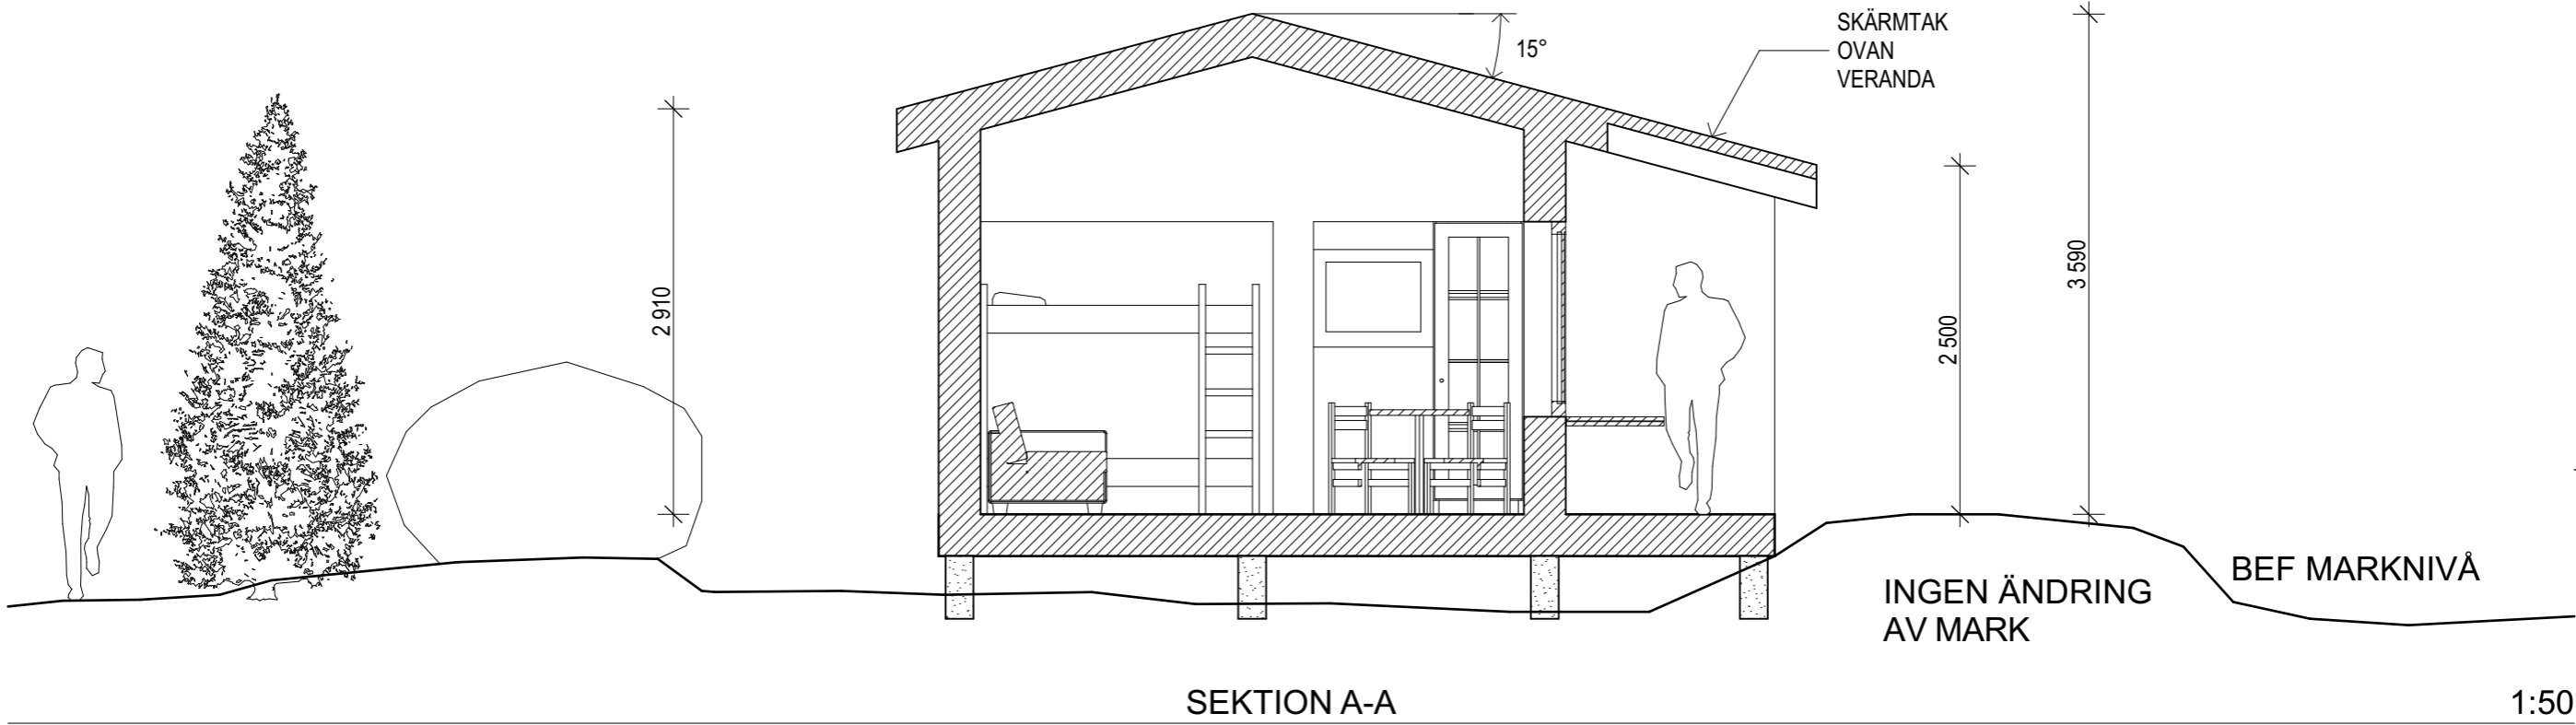

BYGGNADSAREA: 30 Kvm

PLAN

1:50

SKALA 1:50

BYGGLOV	SKURUPARKEN 73:10
ElinderSten	Plan
	RITN. NR: A-40.1-100
	SKALA: 1:50
ANSVARIG: Martin Hedenström Ljung	DATUM: 2020-03-01
RITAD AV: Martin Hedenström Ljung	REV: 2020-03-24

#Contact Company | P:121+0001 Skuruparken10 Ritningar\Architect\Skuruparken_AC21_20200324_mindre_dörr_skärmtak.pln | Sektioner | 2020-03-24 @ 15:43

SEKTION A-A

1:50

BYGGLOV		SKURUPARKEN 73:10	
ElinderSten		Sektioner	
		RITN. NR:	A-40.2-100
		SKALA:	1:50
ANSVARIG:	Martin Hedenström Ljung	DATUM:	2020-03-01
RITAD AV:	Martin Hedenström Ljung	REV:	2020-03-24

FASAD MOT SÖDER

1:50

FASAD MOT ÖSTER

1:50

SKALA 1:50

BYGGLOV		SKURUPARKEN 73:10	
ElinderSten		Fasader Söder Öster	
		RITN. NR:	A-40.3-100
		SKALA:	1:50
ANSVARIG:	Martin Hedenström Ljung	DATUM:	2020-03-01
RITAD AV:	Martin Hedenström Ljung	REV:	2020-03-24