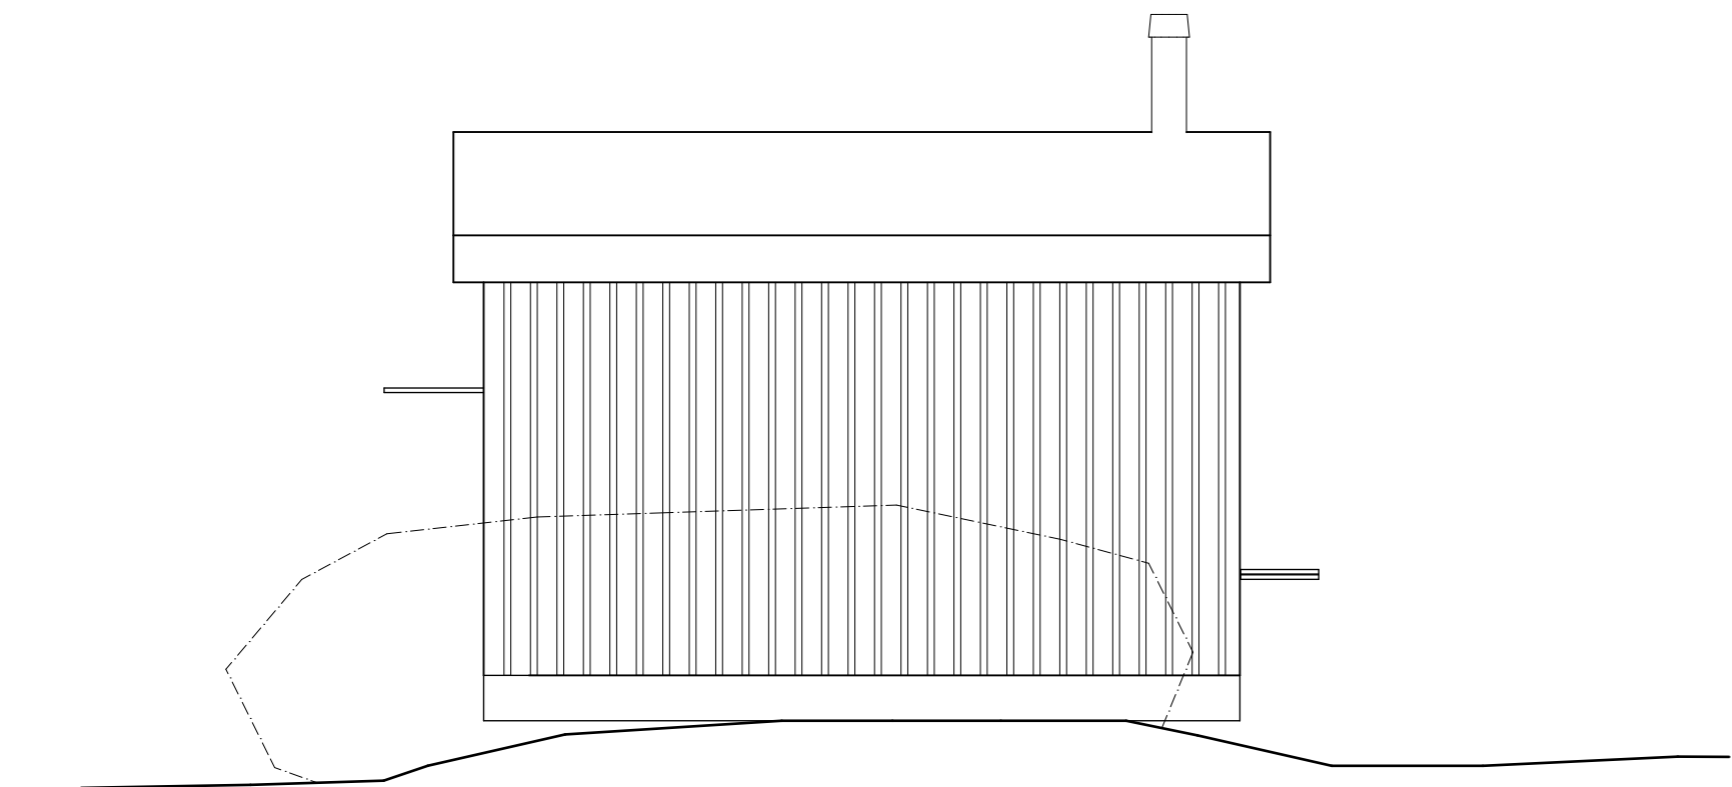

FASAD MOT VÄSTER

1:50

SKALA 1:50

BYGGLOV		SKURUPARKEN 73:10	
ElinderSten		Fasader Norr Väster	
		RITN. NR:	A-40.3-200
		SKALA:	1:50
ANSVARIG:	Martin Hedenström Ljung	DATUM:	2020-03-01
RITAD AV:	Martin Hedenström Ljung	REV:	2020-03-24