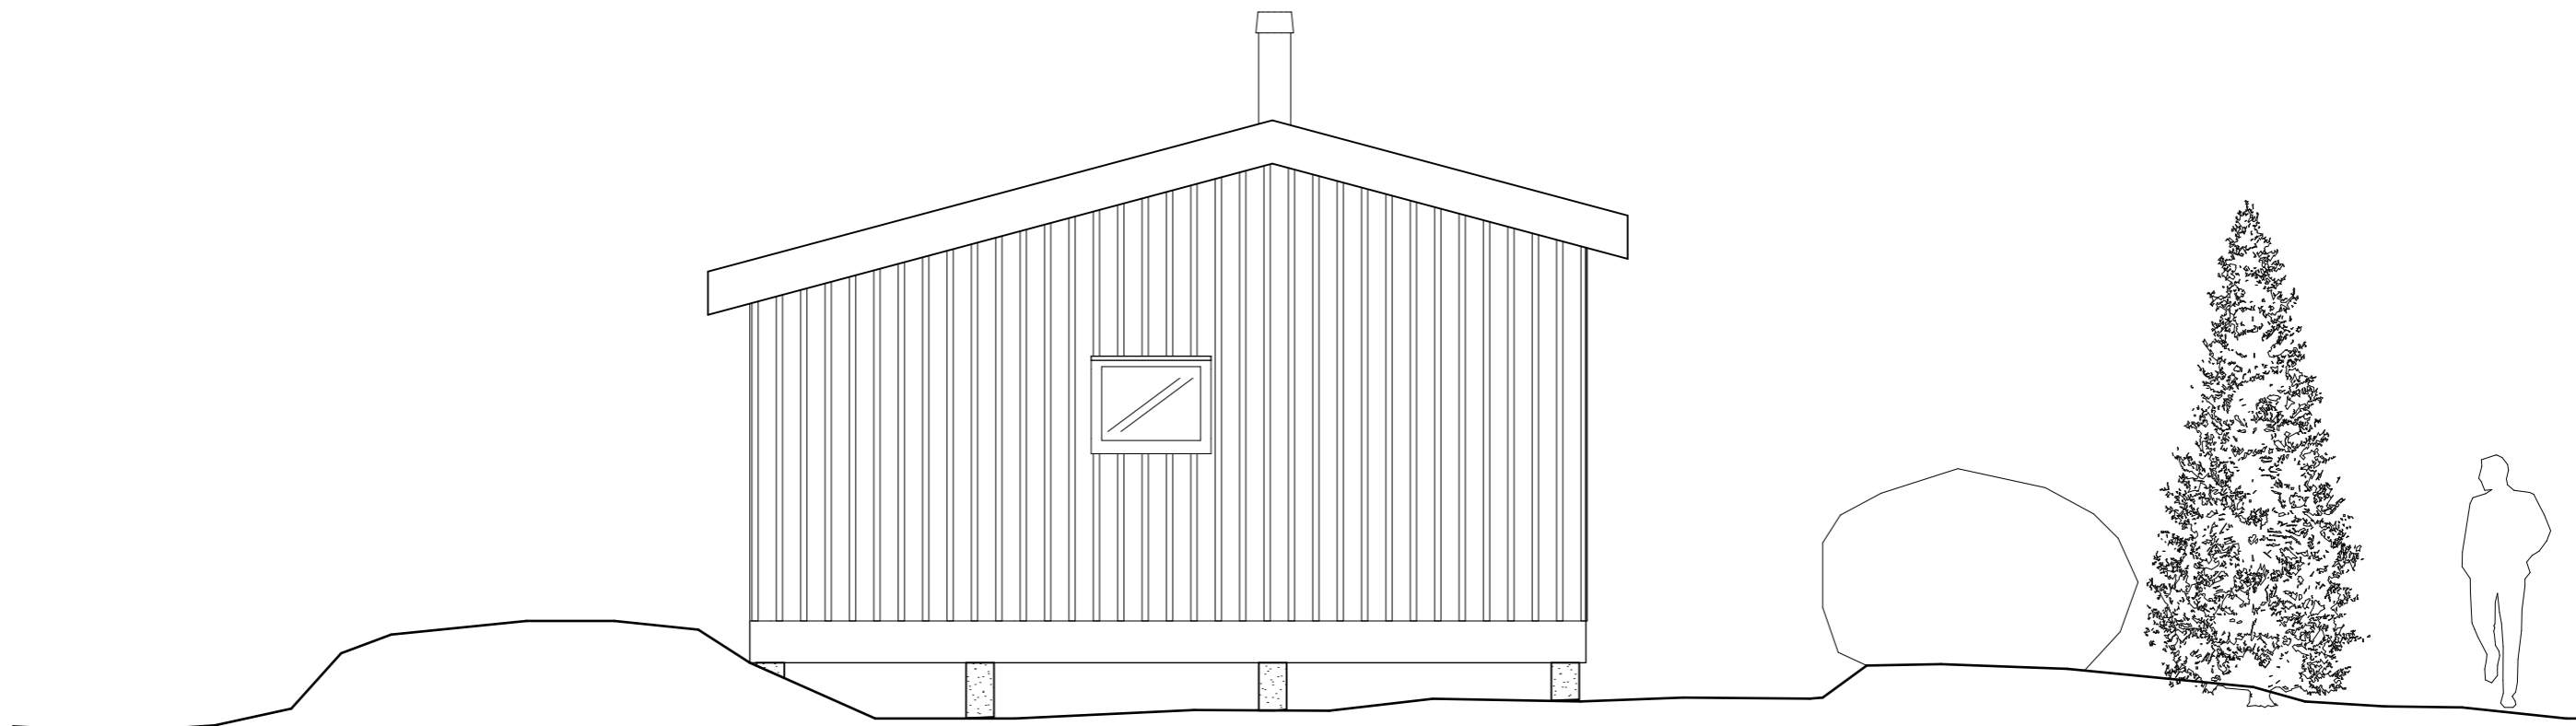

#Contact Company | P:121+0001 Skuruparken10 Ritningar\Architect\Skuruparken_AC21_20200324_mindre_dörr_skrämsk.pln | Fasader Norr Väster | 2020-03-24 @ 15:43

FASAD MOT NORR

1:50