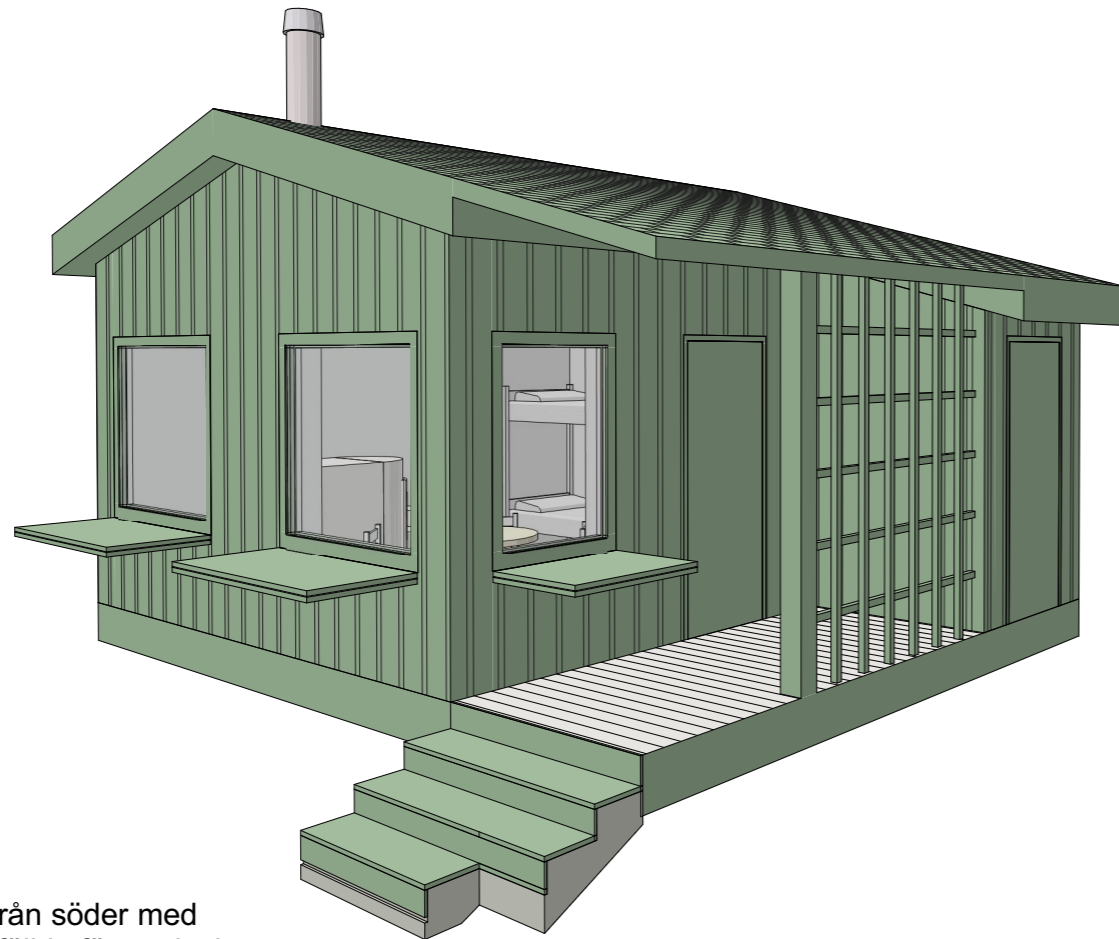

BYGGNADSAREA: 30 Kvm

PLAN

1:50

SKALA 1:50

BYGGLOV	SKURUPARKEN 73:10
ElinderSten	Plan
	RITN. NR: A-40.1-100
	SKALA: 1:50
ANSVARIG: Martin Hedenström Ljung	DATUM: 2020-03-01
RITAD AV: Martin Hedenström Ljung	REV: 2020-03-24

FASAD MOT SÖDER

1:50

FASAD MOT ÖSTER

1:50

SKALA 1:50

BYGGLOV		SKURUPARKEN 73:10	
ElinderSten		Fasader Söder Öster	
		RITN. NR:	A-40.3-100
		SKALA:	1:50
ANSVARIG:	Martin Hedenström Ljung	DATUM:	2020-03-01
RITAD AV:	Martin Hedenström Ljung	REV:	2020-03-24

#Contact Company | P:121+0001 Skuruparken10 Ritningar\Architect\Skuruparken_AC21_20200324_mindre_dörr_skrämsk.pln | Fasader Norr Väster | 2020-03-24 @ 15:43

FASAD MOT NORR

1:50

FASAD MOT VÄSTER

1:50

SKALA 1:50

BYGGLOV		SKURUPARKEN 73:10	
ElinderSten		Fasader Norr Väster	
		RITN. NR:	A-40.3-200
		SKALA:	1:50
ANSVARIG:	Martin Hedenström Ljung	DATUM:	2020-03-01
RITAD AV:	Martin Hedenström Ljung	REV:	2020-03-24