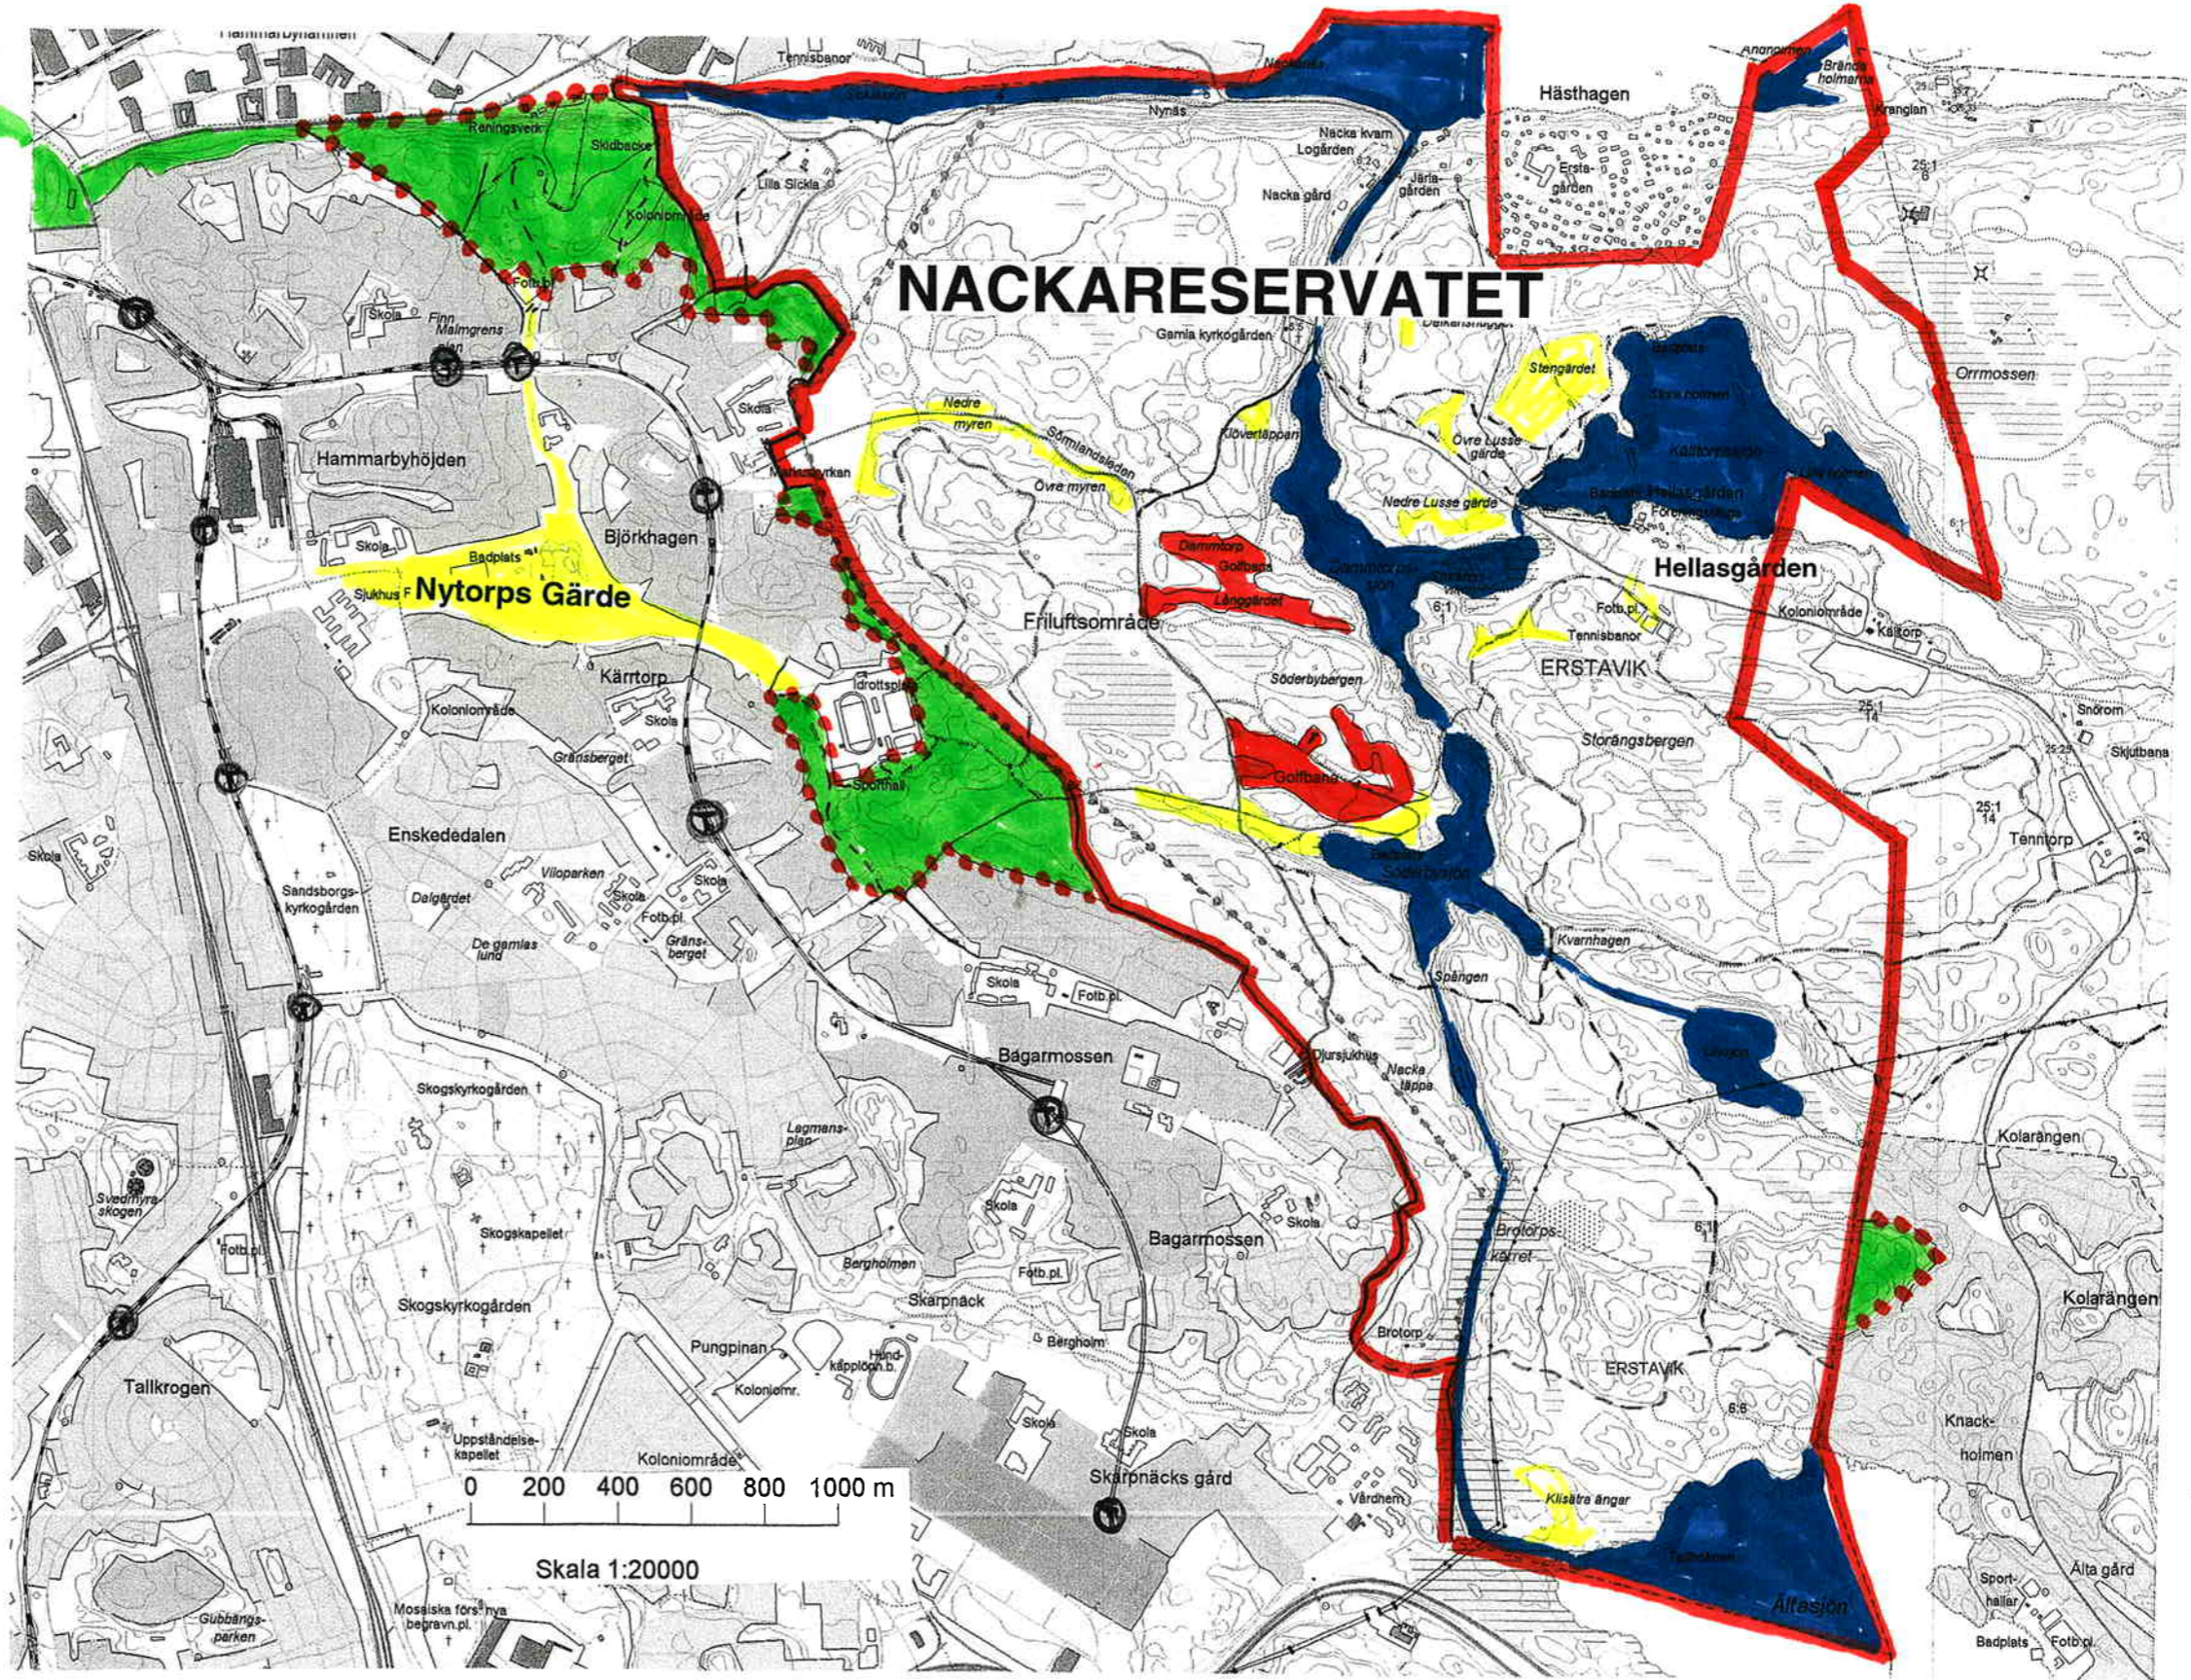

ÅRSTASKOGEN

NACKARESERVATET

Reservatsförslagets reservatsgräns

Vårt förslag till reservatsgräns

Skala 1:20000